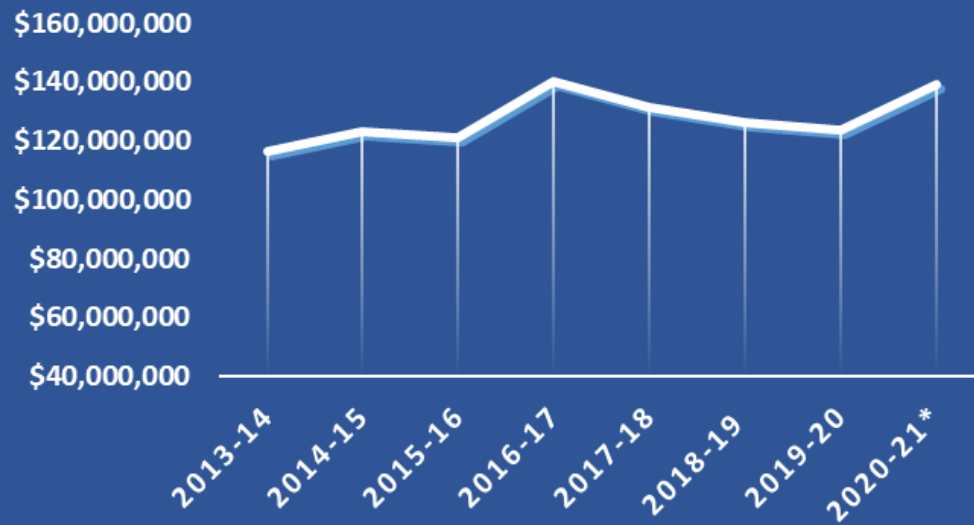

Het Annual Fund

EVERY
ROTARIAN
EVERY
YEAR

De motor moet gevuld blijven

ANNUAL FUND DONATIONS

2013-14	$116.6 M
2014-15	$123.0 M
2015-16	$121.3 M
2016-17	$140.2 M
2017-18	$131.4 M
2018-19	$126.1 M
2019-20	$123.6 M
2020-21*	$139.0 M*