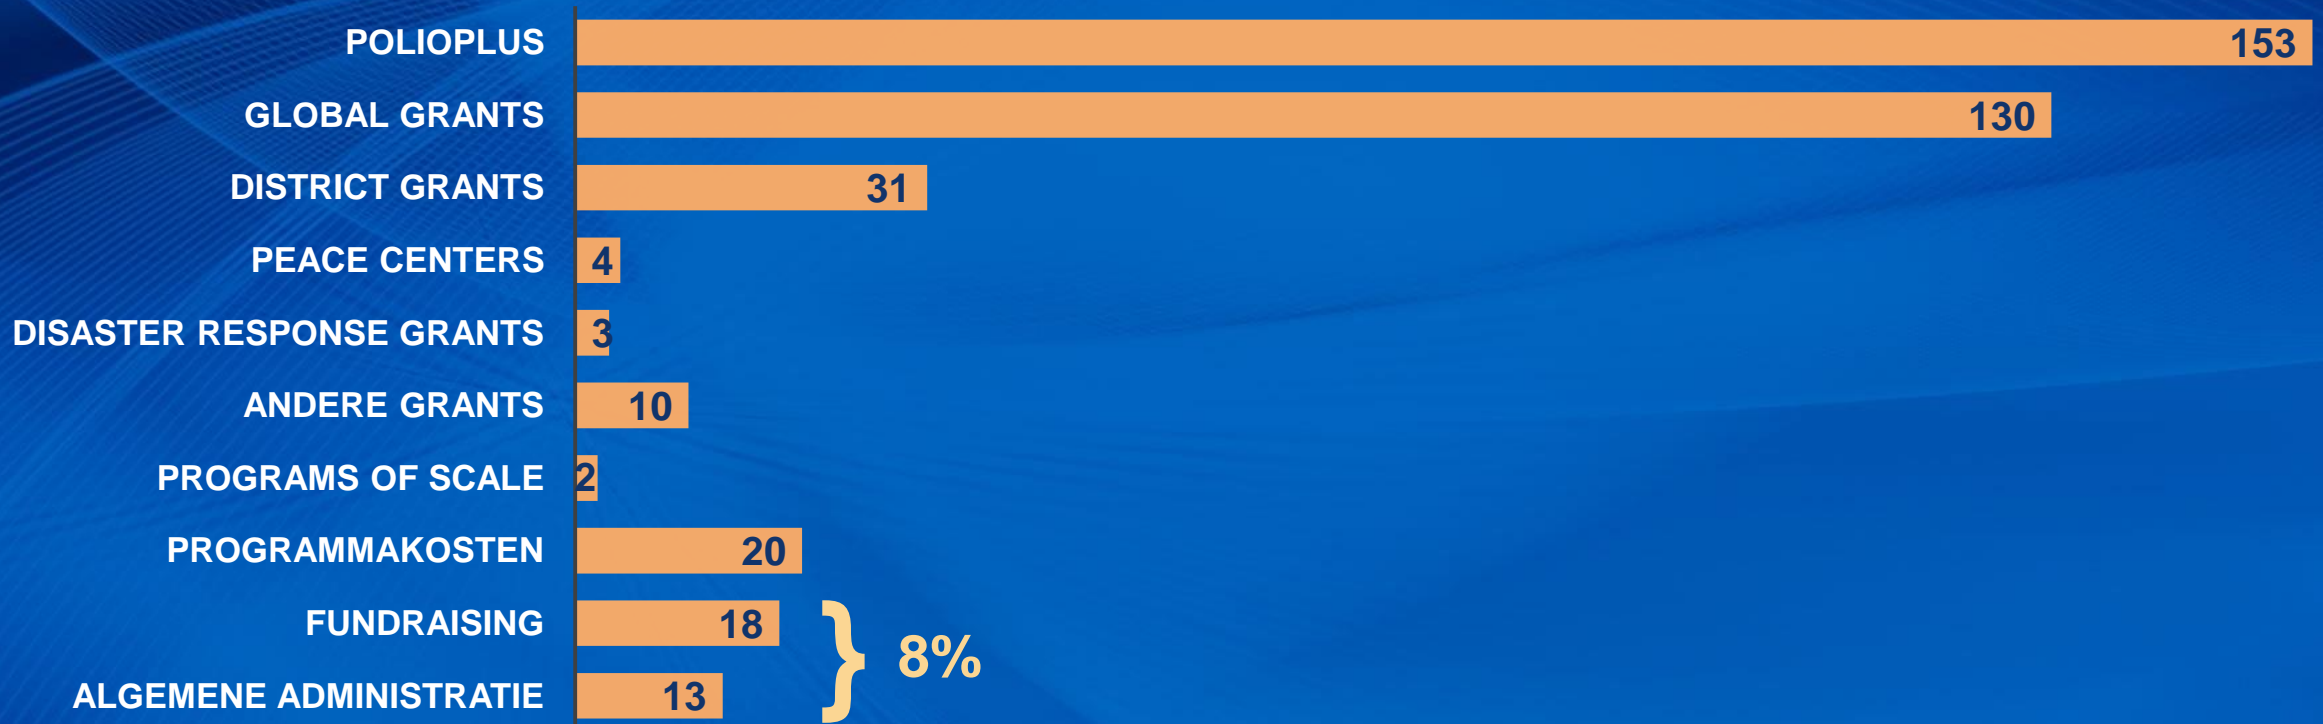

# Hoe efficiënt is The Rotary Foundation?

Rotary Foundation - Uitgaven - 2020-21:  
384 miljoen US\$